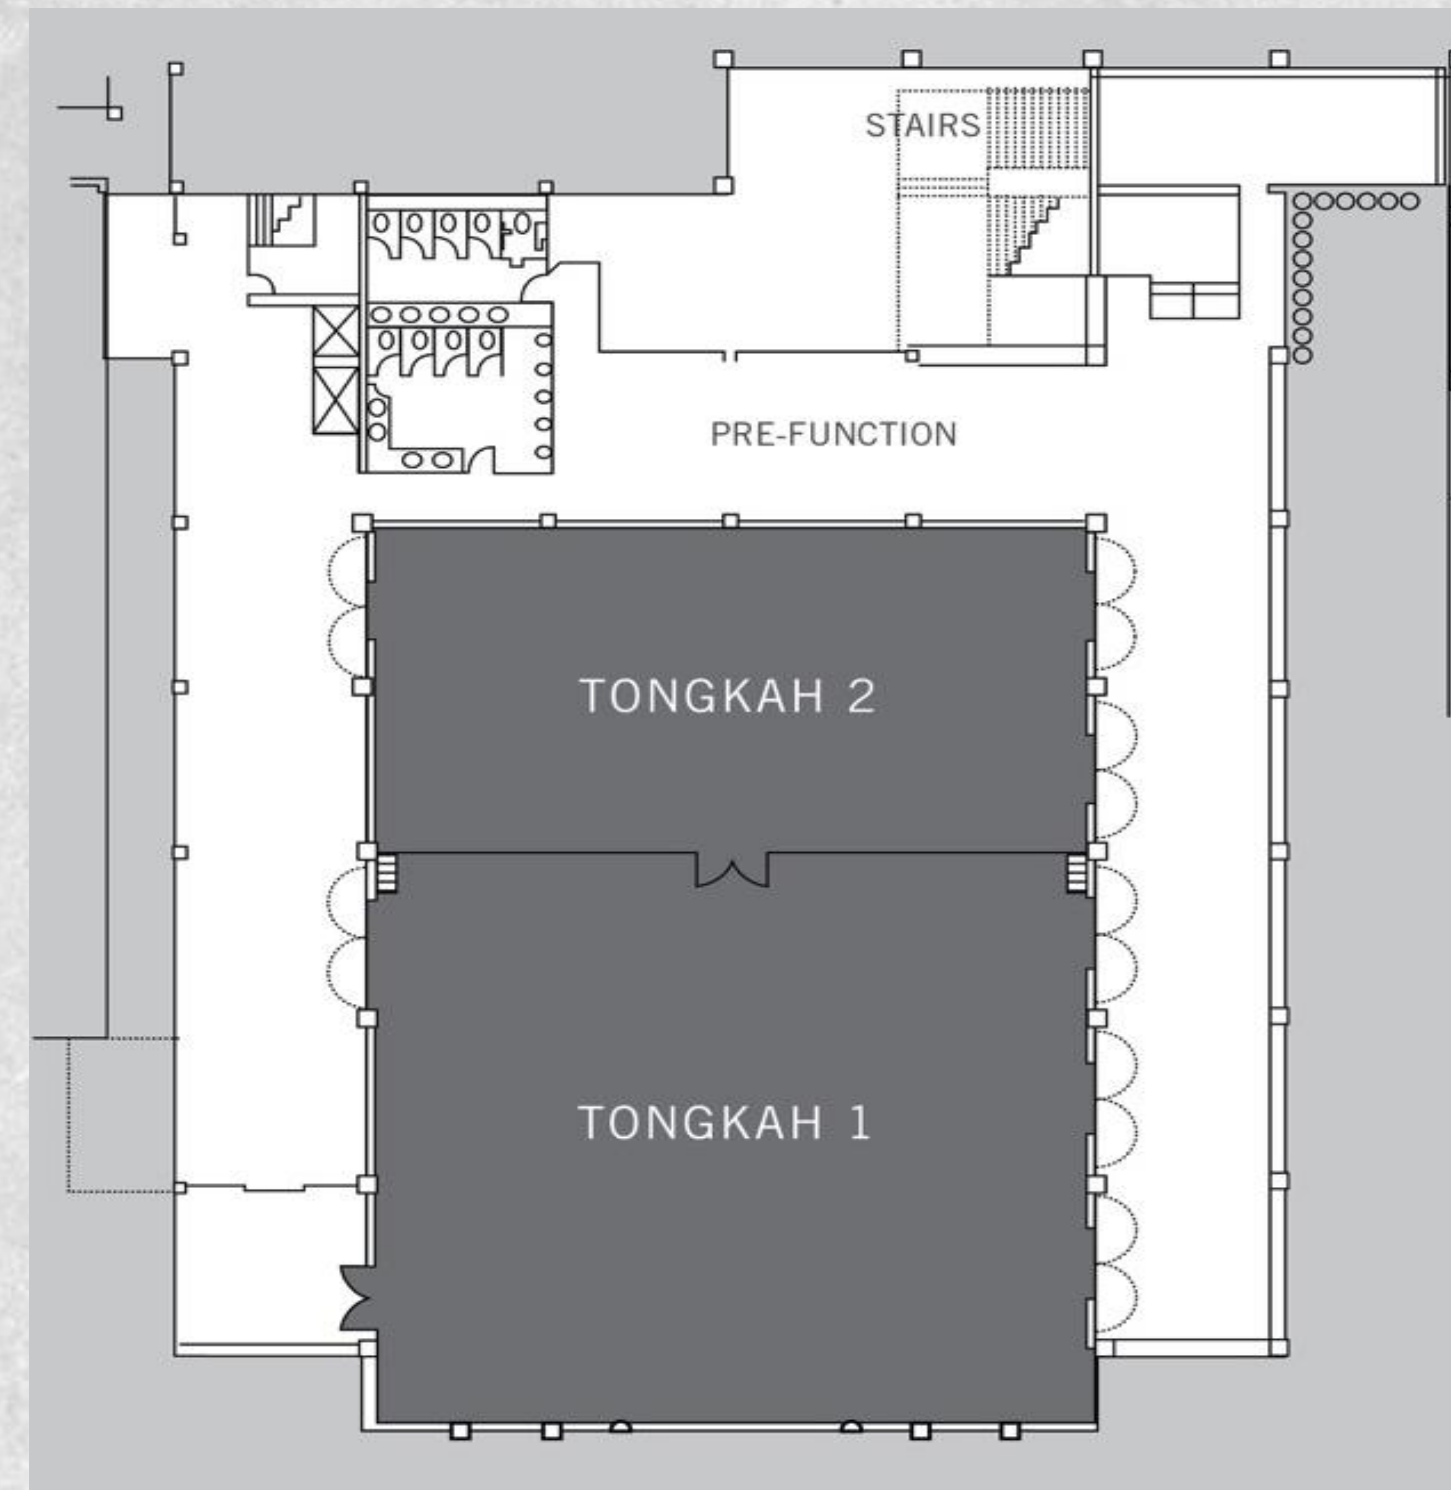

## TONGKAH 1 | TONGKAH 2

Room	L. x W. x H. (m.)	Sqm.	Sq. ft.	Theatre	Classroom	U-shape	Boardroom	Rounds	Cabaret
Tongkah 1 & 2	27.5 x 20 x 4.2	550 sqm.	5,920	500	260	150	120	320	200
Tongkah 1	17.5 x 20 x 4.2	350 sqm.	3,767	300	170	80	80	200	100
Tongkah 2	10 x 20 x 4.2	200 sqm.	2,152	160	80	60	40	100	60

TONGKAH 1 | TONGKAH 2

TONGKAH 1 | TONGKAH 2